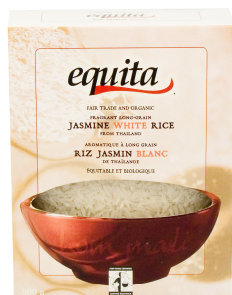

### Boîte de 20 sachets individuels (caisse de 12)

Nos thés sont importés de la coopérative SOFA au Sri Lanka. Emballés écologiquement dans des boîtes de 20 sachets.

- ❖ Thé vert 34g Bio
- ❖ Thé Earl Grey 34g Bio
- ❖ Thé Orange Pekoe 34g Bio
- ❖ Thé Chaï vert (aux 5 épices) 54g Bio **Nouveau !**
- ❖ Thé Chaï noir (aux 5 épices) 54g Bio **Nouveau !**

### Boîte en palme contenant 45g de thé en feuille (caisse de 12)

Ces magnifiques boîtes de feuilles de palme sont tressées par les femmes de la coopérative SOFA au Sri Lanka.

- ❖ Thé vert en feuilles 45g Bio **Nouveau !**
- ❖ Thé Earl Grey en feuilles 45g Bio **Nouveau !**

## Sucre équitable

En sachets de 454g pratiques et refermables, caisse de 12.

Notre sucre blond (semi-raffiné) est produit à partir de sucre de canne pur. Il est importé directement de la coopérative CoopeAgri au Costa Rica.

## Riz équitables et biologiques

Premier importateur de riz équitable au Canada, Equita offre un riz au jasmin biologique de grande qualité au parfum unique. En provenance directe de Green Net, une coopérative du Nord-Est de la Thaïlande, le riz est emballé sous vide par la coop.